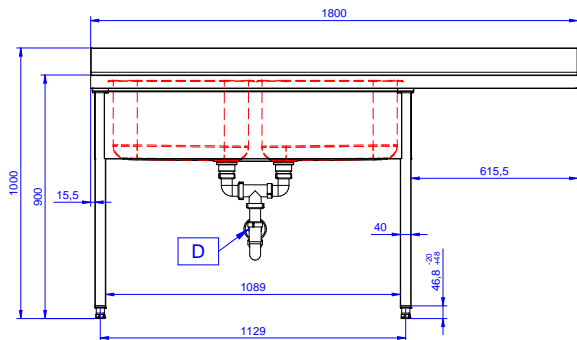

Zkrácená specifikace

Položka č.

Konstrukce z nerez oceli. 50 mm silná pracovní deska z AISI304 1mm se zvýšeným okrajem po obvodu proti přetékání vody. Zadní zvýšený límeč V=100 mm s integrovaným oblým rohem. Nerezové čtvercové nohy 40x40 mm, výškově stavitelné.

Vlevo 2 dřezy 500x500x250 mm každý, zakrytované, s přepadovou trubkou; vpravo odkapnice pod kterou lze umístit podpultovou myčku.

Hlavní funkce a vlastnosti

- Konstrukce stolu je testována na pevnost, stabilitu a spolehlivost.

Příslušenství
Mycí centrum pro podpultovou myčku 1800 mm, se 2 dřezy VLEVO,
odkapnice vpravo
Společnost si vyhrazuje právo provádět změny v produktech bez předchozího upozornění. Všechny informace byly správné v době tisku.

2026.04.20

Zepředu

Boční

D = Odpad

Shora

Hlavní informace

Vnější rozměry, Šířka	1800 mm
Vnější rozměry, Hloubka	700 mm
Vnější rozměry, Výška	1000 mm
Zadní zvýšený límec, výška	100 mm
Zadní zvýšený límec, hloubka	13 mm
Zadní zvýšený límec, radius	R=16
Počet dřezů	2
Rozměry dřezu	500x500xH250
Síla pracovní desky	50 mm
Netto váha:	62 kg