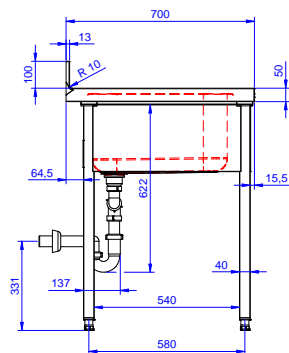

Zkrácená specifikace

Položka č.

Konstrukce z nerez oceli. 50 mm silná pracovní deska z AISI304 1mm se zvýšeným okrajem po obvodu proti přetékání vody. Zadní zvýšený límeč V=100 mm s integrovaným oblým rohem. Nerezové čtvercové nohy 40x40 mm, výškově stavitelné.

Vlevo 2 dřezy 500x500x250 mm každý, zakrytované, s přepadovou trubkou; vpravo odkapnice pod kterou lze umístit podpultovou myčku.

Hlavní funkce a vlastnosti

- Konstrukce stolu je testována na pevnost, stabilitu a spolehlivost.

Příslušenství
Mycí centrum pro podpultovou myčku 1800 mm, se 2 dřezy VLEVO,
odkapnice vpravo
Společnost si vyhrazuje právo provádět změny v produktech bez předchozího upozornění. Všechny informace byly správné v době tisku.

2026.04.20

Zepředu

Boční

D = Odpad

Shora

Hlavní informace

Vnější rozměry, Šířka	1800 mm
Vnější rozměry, Hloubka	700 mm
Vnější rozměry, Výška	1000 mm
Zadní zvýšený límec, výška	100 mm
Zadní zvýšený límec, hloubka	13 mm
Zadní zvýšený límec, radius	R=16
Počet dřezů	2
Rozměry dřezu	500x500xH250
Síla pracovní desky	50 mm
Netto váha:	62 kg