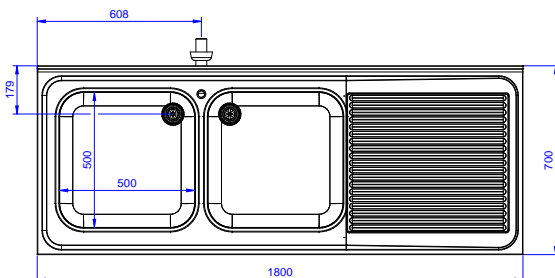

2026.04.20

Zepředu

Boční

D = Odpad

Shora

Hlavní informace

Vnější rozměry, Šířka	1800 mm
Vnější rozměry, Hloubka	700 mm
Vnější rozměry, Výška	1000 mm
Zadní zvýšený límec, výška	100 mm
Zadní zvýšený límec, hloubka	13 mm
Zadní zvýšený límec, radius	R=16
Počet dřezů	2
Rozměry dřezu	500x500xH250
Síla pracovní desky	50 mm
Netto váha:	62 kg

Příslušenství

Mycí centrum pro podpultovou myčku 1800 mm, se 2 dřezy VLEVO, odkapnice vpravo

Společnost si vyhrazuje právo provádět změny v produktech bez předchozího upozornění. Všechny informace byly správné v době tisku.